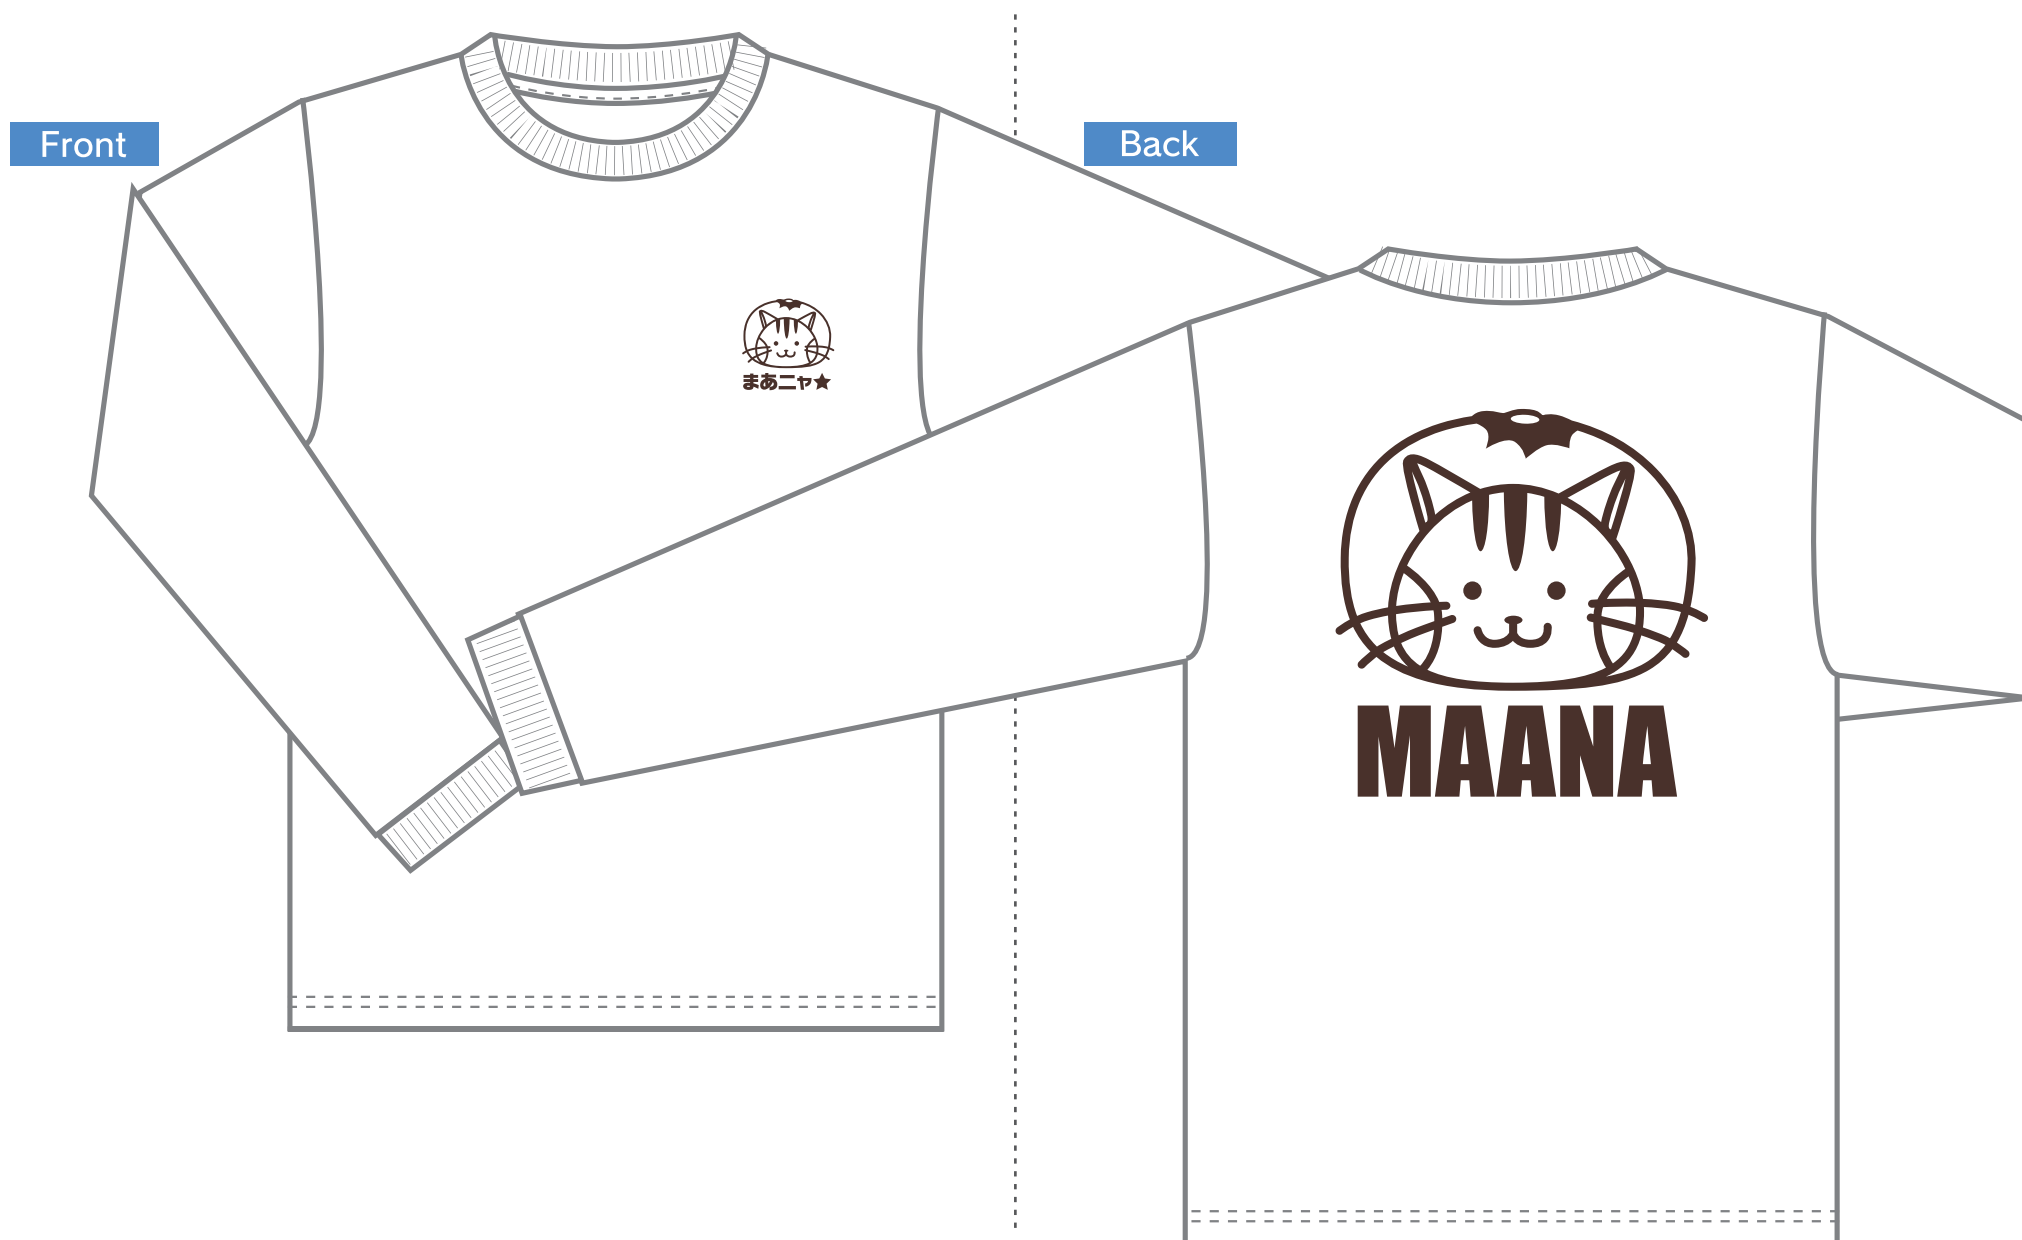

長袖Tシャツ プrintイメージ⑦ ブラック×ホワイト

※できあがりイメージを想定したもので、実際のプリント色、プリントサイズとは異なります。 ※詳しいプリント色は色見本帳でご確認ください。 ※実際のサイズは別途原寸校正でご確認ください。

長袖Tシャツ プrintイメージ⑧ ホワイト×ブラウン

※できあがりイメージを想定したもので、実際のプリント色、プリントサイズとは異なります。 ※詳しいプリント色は色見本帳でご確認ください。 ※実際のサイズは別途原寸校正でご確認ください。